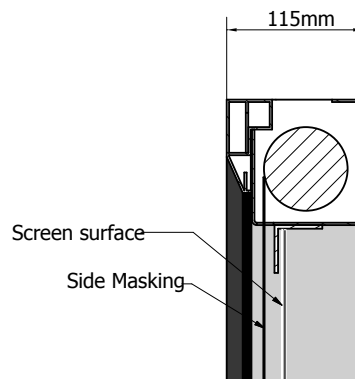

Surface: Matrix White or Micro Perforated.

Also available in alternate CinemaScope format, e.g 2.40:1 / 2.37:1

CINEMASNAP 235 WITH MATRIX WHITE SURFACE

Item No	Inch Diagonal	Image Size	Format
5708446	84"	835 x 1965	Cinemascope 2.35:1
5709246	92"	915 x 2155	Cinemascope 2.35:1
5709646	96"	955 x 2245	Cinemascope 2.35:1
5710046	100"	995 x 2340	Cinemascope 2.35:1
5711046	110"	1095 x 2575	Cinemascope 2.35:1
5712046	120"	1195 x 2810	Cinemascope 2.35:1
5713046	130"	1295 x 3045	Cinemascope 2.35:1
5714046	140"	1395 x 3280	Cinemascope 2.35:1
5715046	150"	1495 x 3515	Cinemascope 2.35:1

CINEMASNAP 235 WITH MICRO PERFORATED SURFACE

Item No	Inch Diagonal	Image Size	Format
5708443	84"	835 x 1965	Cinemascope 2.35:1
5709243	92"	915 x 2155	Cinemascope 2.35:1
5709643	96"	955 x 2245	Cinemascope 2.35:1
5710043	100"	995 x 2340	Cinemascope 2.35:1
5711043	110"	1095 x 2575	Cinemascope 2.35:1
5712043	120"	1195 x 2810	Cinemascope 2.35:1
5713043	130"	1295 x 3045	Cinemascope 2.35:1
5714043	140"	1395 x 3280	Cinemascope 2.35:1
5715043	150"	1495 x 3515	Cinemascope 2.35:1

OVERALL FRAME WIDTH EQUALS NPA PLUS 160 mm
OVERALL FRAME HEIGHT EQUALS NPA PLUS 245 mm

SECTION AA